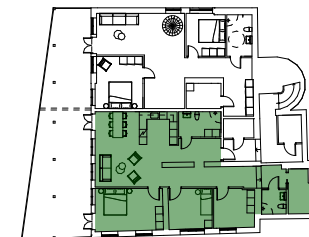

KV. BORGEN

BÅSTAD BORGEN

ÖVERSIKT - PLAN 1

0901
4 ROK
123 m²

(OBS. Ritningen är vägledande och kan justeras under projekteringen.)

KV. BORGEN

BÅSTAD BORGEN

LGH: 0901
4 ROK
123 KVM

G - GARDEROB
ST - STÄDSKÅP
TM - TVÄTTMASKIN
TT - TORKTUMLARE
K - KYL
F - FRYS
M/U - MICRO/UGN
DM - DISKMASKIN

0 1m 2m 3m 4m 5m

SKALA 1:100

(OBS. Ritningen är vägledande och kan förändras under projekteringen.)