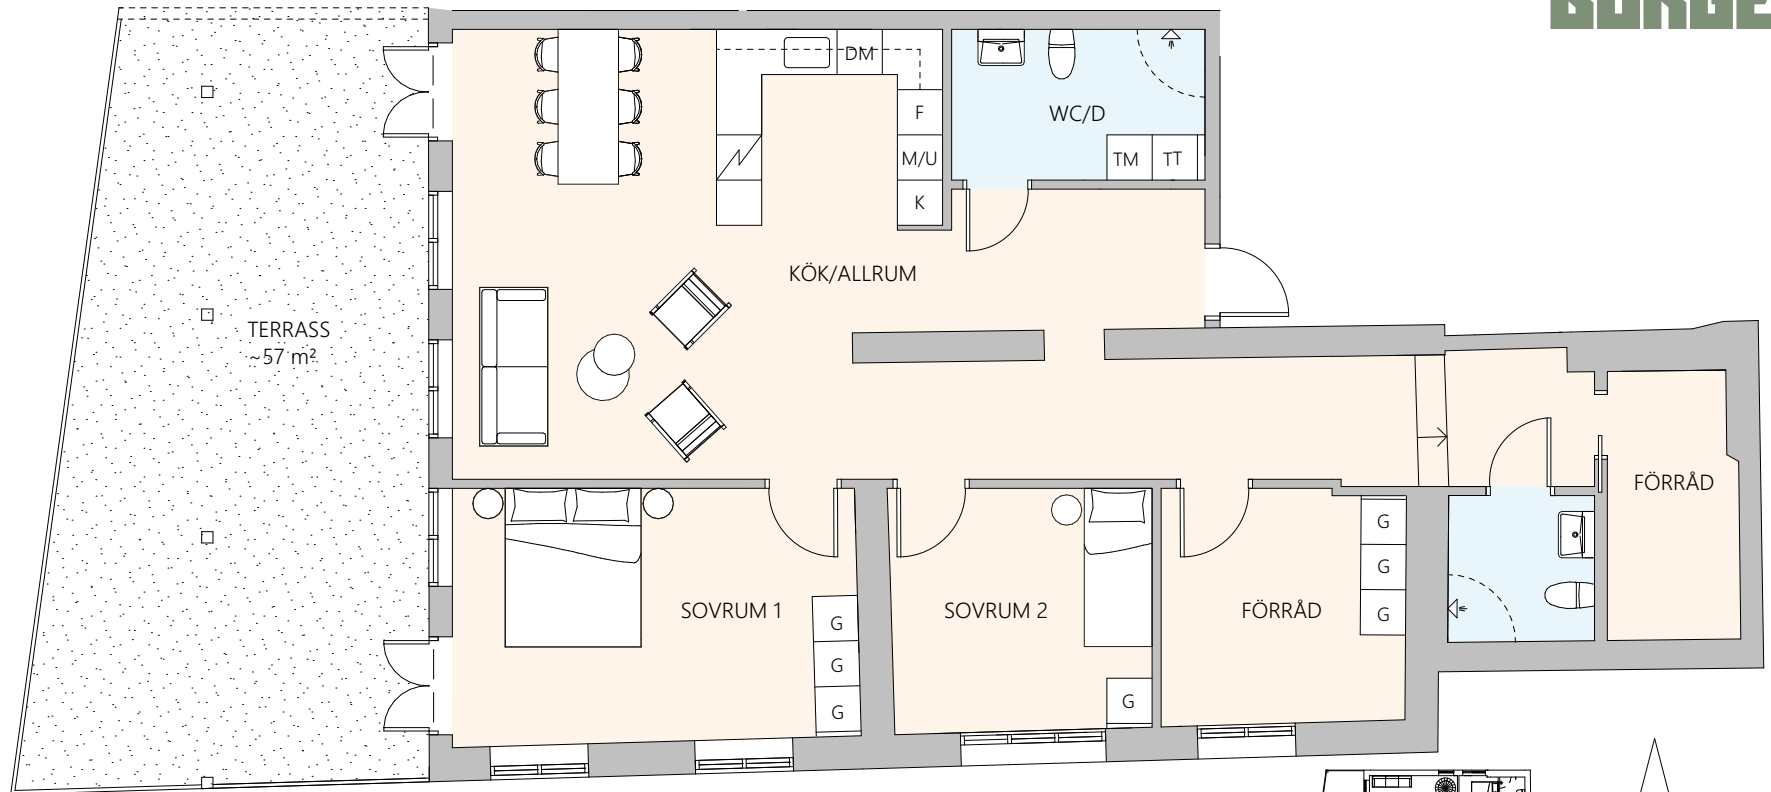

KV. BORGEN

BÅSTAD BORGEN

ÖVERSIKT - PLAN 1

0901
4 ROK
123 m²

(OBS. Ritningen är vägledande och kan justeras under projekteringen.)

KV. BORGEN

BÅSTAD BORGEN

LGH: 0901
4 ROK
123 KVM

G - GARDEROB
ST - STÄDSKÅP
TM - TVÄTTMASKIN
TT - TORKTUMLARE
K - KYL
F - FRYS
M/U - MICRO/UGN
DM - DISKMASKIN

0 1m 2m 3m 4m 5m

SKALA 1:100

(OBS. Ritningen är vägledande och kan förändras under projekteringen.)