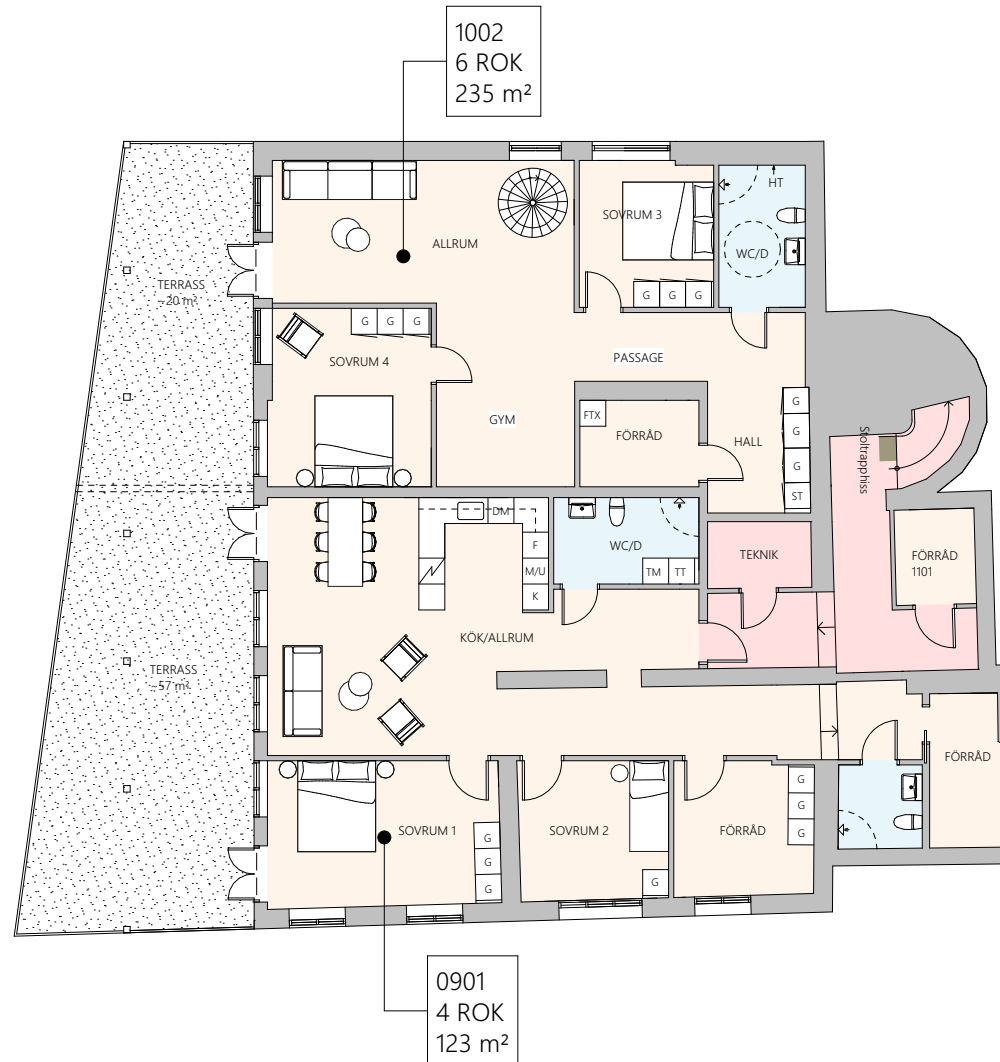

KV. BORGEN

BÅSTAD BORGEN

ÖVERSIKT - PLAN 1

0901
4 ROK
123 m²

(OBS. Ritningen är vägledande och kan justeras under projekteringen.)

KV. BORGEN

BÅSTAD BORGEN

LGH: 0901
4 ROK
123 KVM

G - GARDEROB
ST - STÄDSKÅP
TM - TVÄTTMASKIN
TT - TORKTUMLARE
K - KYL
F - FRYS
M/U - MICRO/UGN
DM - DISKMASKIN

0 1m 2m 3m 4m 5m

SKALA 1:100

(OBS. Ritningen är vägledande och kan förändras under projekteringen.)